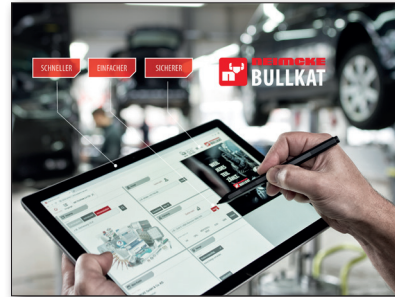

DAS FITNESSPROGRAMM FÜR IHREN KFZ-BETRIEB.

Eine AUTOFIT Partnerschaft bringt Ihr Unternehmen schnell auf die Überholspur. Denn sie beinhaltet für Sie ein umfangreiches Leistungspaket: Hinterlassen Sie Eindruck am Markt mit der hochwertigen Außensignalisation, gestalten Sie Ihre individuelle Werbung im Media Manager oder erweitern Sie Ihren Service,

z. B. um ein Ersatzfahrzeug-Angebot. Als AUTOFIT Meisterwerkstatt sichern Sie darüber hinaus Ihre Reparaturkompetenz über exklusive Trainings, Expertenhilfe per Reparaturhotline oder technische Daten im NEIMCKE BULLKAT.

Ihre Vorteile als AUTOFIT Partner:

Überzeugendes Leistungsversprechen einer starken Marke

Vielfältige Werbemittel über Media Manager individualisierbar

Aufmerksamkeitsstarke Präsenz in Deutschlands führendem Werkstattsuchportal meinwerkstatt.de

Werkstattzertifizierung „Geprüfte Service- und Reparaturqualität“

Höchste Kompetenz durch exklusive Trainings

Werkstattsoftware NEIMCKE Profi zur effizienten Organisation und Steuerung aller Betriebsabläufe

NEIMCKE BULLKAT, der elektronische Katalog für die schnelle Teilesuche mit tagesaktuellen Preisen, Sofortanzeige der Verfügbarkeit und vielen weiteren attraktiven Zusatzfunktionen

Technische Daten, Arbeitswerte und Wartungspläne über NEIMCKE BULLKAT

Schnelle und kompetente Hilfe per Reparaturhotline

NEIMCKE BULLKAT: Benötigte Teile, Arbeitswerte, Reparaturhilfen – finden Sie alles schnell per Klick.